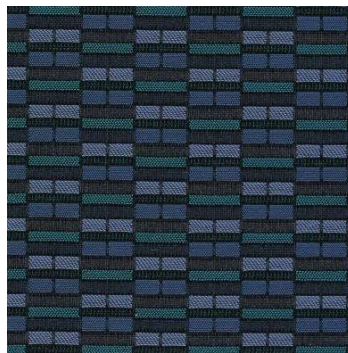

PERFORMANCE

ABRASION RESISTANCE: Passes 54,000 Double Rubs (Wyzenbeek/Cotton Duck)
 BREAKING STRENGTH: Warp 156.0 / Fill 172.0
 COLORFASTNESS TO CROCKING: Dry: Class 4 min/Wet: Class 3 min
 COLORFASTNESS TO LIGHT: 40 hours
 PILLING RESISTANCE: Class 5
 SEAM SLIPPAGE: Warp 71.0 / Fill 71.0

PATIO COLORS (12)

Basket
420-000

Sea Salt
420-010

Sangria
420-001

Sunshine
420-002

Jungle
420-003

Citron
420-013

Oceanic
420-004

Mediterranean
420-014

Aquatint
420-024

Slate
420-006

Cyberspace
420-016

Vellum
420-007